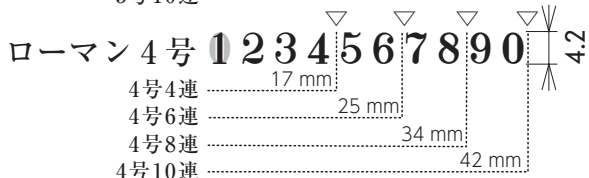

# ヘビ印既製回転印 ローマン体

1 1 1 1

0 0 0 0

¥ - × -

文字配列 4 連 № . . ½

1 1 1 1 1 1

0 0 0 0 0 0

¥ - × × - -