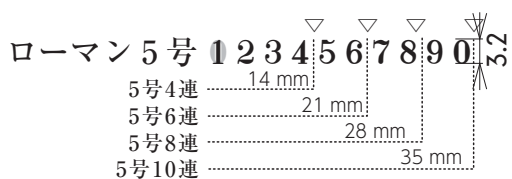

# ヘビ印既製回転印 ローマン体

1 1 1 1

0 0 0 0

¥ - × -

文字配列 4 連 № . . ½

1 1 1 1 1 1

0 0 0 0 0 0

¥ - × × - -

文字配列 6 連 № . . . . ½

1 1 1 1 1 1 1 1

0 0 0 0 0 0 0 0

¥ ¥ - × × - - -

文字配列 8 連 № № . . . . ½ ½

1 1 1 1 1 1 1 1 1 1

0 0 0 0 0 0 0 0 0 0

¥ ¥ - × × × - - - -

文字配列 10 連 № № . . . . . ½ ½

文字の配列は、文字の大きさにより異なります。

上記の配列は、5号 4号 3号を基準としております。