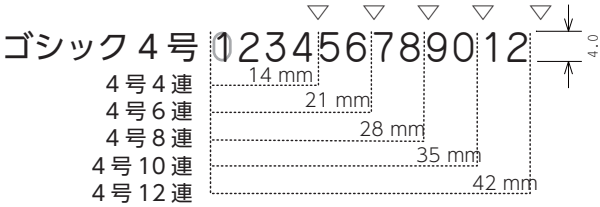

ヘビ印既製回転印 ゴシック体

文字配列は、予告無く変更する場合があります。

1111
 0000
 ¥-×-
 №・・½
 文字配列 4連

111111
 000000
 ¥¥×---
 №№ . . ½
 文字配列 6連

11111111
 00000000
 ¥¥-×-----
 №№ ½
 文字配列 8連

1111111111
 0000000000
 ¥¥-×××-----
 №№ ½
 文字配列 10連