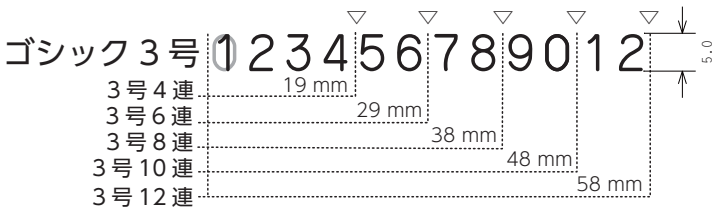

ヘビ印既製回転印 ゴシック体

文字配列は、予告無く変更する場合があります。

1111
 0000
 ¥-×-
 №・・½
 文字配列 4連

111111
 000000
 ¥¥×---
 №№ . . ½
 文字配列 6連

11111111
 00000000
 ¥¥-×-----
 №№ ½
 文字配列 8連

1111111111
 0000000000
 ¥¥-×××-----
 №№ ½
 文字配列 10連