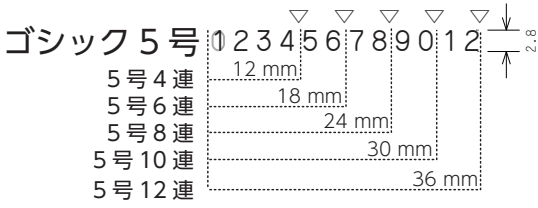

ヘビ印既製回転印 ゴシック体

文字配列は、予告無く変更する場合があります。

1111
 0000
 ¥-×-
 №・・½
 文字配列 4連

111111
 000000
 ¥¥×---
 №№ . . ½
 文字配列 6連

11111111
 00000000
 ¥¥-×-----
 №№ ½
 文字配列 8連

1111111111
 0000000000
 ¥¥-×××-----
 №№ ½
 文字配列 10連